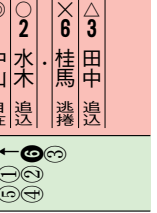

函館3日

2・3車連単
7車立に付き枠番の発売はございません
1-2<3 6<2 3
1-3<2 6<2 3
1-6<2 3
3-6<1 2 1 2
7-5<1 2

展開
7 高橋 逃
5 阿部 逃
4 戸邊 逃
2 中山 自存
1 水木 追込
6 桂馬 逃
3 田中 追込

【最終BS】 (誘)島田 茂希

インディーズ
田中 中山 水木 桂馬 阿部 戸邊
30 32 30 30 30 32
1 2 1 1 1 2

首位確率
2番 40%
6番 20%

穴気配
別線で逆転も
流れ次第だが実績ある
中山を中心に狙う。中山
水木が主軸だが桂馬
田中で逆転注意。因なら
新人の高橋が面白い。

氏名 総合力
中山 38
水木 36
田中 32
戸邊 32
阿部 30
桂馬 30
高橋 30

2・3連単
2 1 6
6 3 2

Main race results table with columns for race number, horse name, jockey, odds, and performance data.

対戦成績 (Match Results) table listing head-to-head records between various horses.